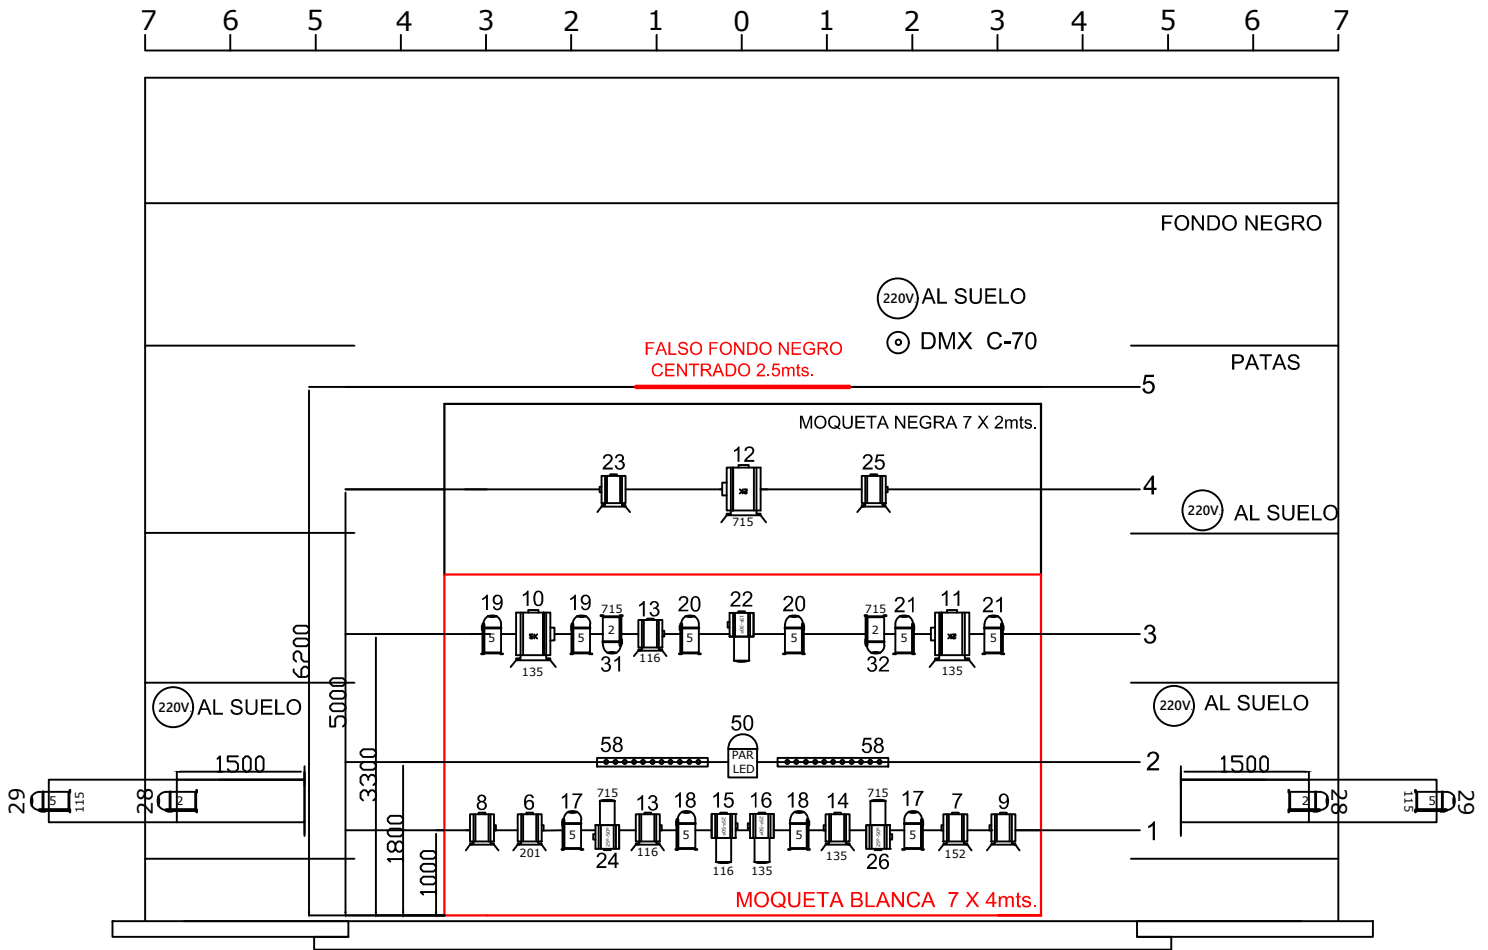

"BLOOP!"

CIA. PEP BOU

ILUMINACIÓN

12 - PAR 64
lámpara cp-62

4 - PAR 64
lámpara cp-61

13 - PC 1Kw.
con viseras

PAR LED (cia)

3 - PC 2 Kw.
con viseras

MOQUETA BLANCA 7 X 4 mts.

MOQUETA NEGRA 7 X 2 mts.

(las pondrá el teatro)

2 - RECORTES 1Kw.
15°-30°

4 - RECORTES 1Kw.
25°-50°

4 PUNTOS DE
CORRIENTE 220V.

2 CARRERS (3mts. Alçada)

RAMPA LED (cia)

SONIDO

EQUIPO DE SONIDO SUFICIENTE
PARA LA SALA (mínimo 1000w.)

2 MONITORES EN EL ESCENARIO
(detrás la primera pata)

1 MESA DE SONIDO (4 canals mínimo)

2 REPRODUCTORES CD (Autopausa)

CONTACTO:

TEL.OFICINA:+34 938444555