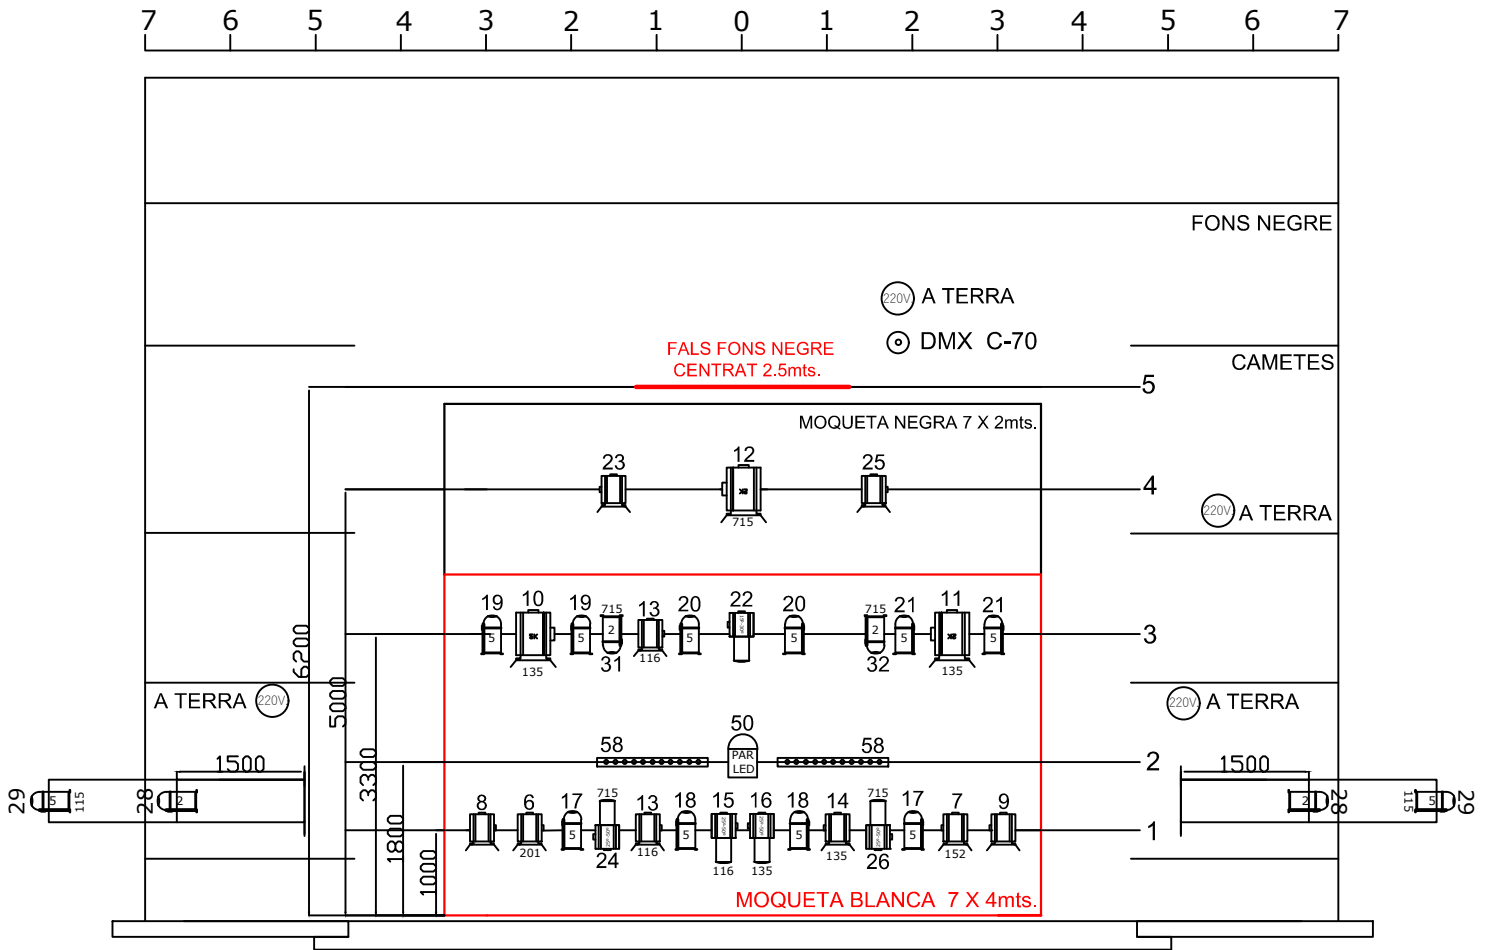

"BLOOP!"

CIA. PEP BOU

IL.LUMINACIÓ

12 - PAR 64
 15 àmpada cp-62

4 - PAR 64
 2 àmpada cp-61

13 - PC 1Kw.
 amb viseres

PAR LED (cia)

3 - PC 2 Kw.
 amb viseres

MOQUETA BLANCA 7 X 4 mts.
 MOQUETA NEGRA 7 X 2 mts.
 (les posará el teatre)

2 - RETALLS 1Kw.
 15°-30°

4 - RETALLS 1Kw.
 25°-50°

4 PUNTS DE
 CORRENT 220V.

2 CARRERS (3mts. Alçada)

RAMPA LED (cia)

SO

EQUIP DE SO SUFICIENT
 PER LA SALA (mínim 1000w.)
 2 MONITORS A L'ESCENARI
 (darrera la primera cameta)
 1 TAULA DE SO (4 canals mínim)
 2 REPRODUCTOR CD (Autopausa)